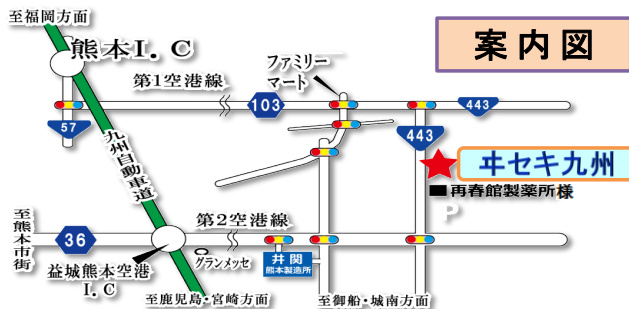

会社概要

- ■商号 株式会社中セキ九州
- ■本社 熊本県上益城郡益城町平田2550番地
  TEL:096-286-0303
  FAX:096-286-0309
- ■設立 昭和47年12月12日
- ■資本金 9000万円
- ■株主 井関農機株式会社
- ■事業内容 農業機械の販売及び修理・整備
  肥料・農薬の販売、コイン精米事業
  農業用施設の設計施工
- ■主な仕入先 井関農機(株)、(株)ISEKIアグリ

事業所一覧

本社管轄

◆九州アグリサポートセンター

〒861-2212 熊本県上益城郡益城町平田2534 Tel:096-286-0710 Fax:096-286-0711

北部支社: 〒838-0226 福岡県朝倉郡筑前町中牟田1175-2 Tel:0946-42-1401 Fax:0946-42-1379

福岡営業部: 〒838-0226 福岡県朝倉郡筑前町中牟田1175-2 Tel:0946-42-1401 Fax:0946-42-1379

【拠点】●宮田営業所●筑豊営業所●糸島営業所●筑紫営業所●甘木営業所●吉井営業所●小郡営業所
●大刀洗営業所●南筑営業所●佐賀営業所▼福岡整備センター▼福岡北部整備センター

長崎営業部: 〒854-0031 長崎県諫早市小野島町2236 Tel:0957-22-2320 Fax:0957-22-2347

【拠点】●長崎北営業所●長崎県央営業所●雲仙出張所▼長崎整備センター

中部支社: 〒861-2297 熊本県上益城郡益城町安永1400 Tel:096-286-0333 Fax:096-286-3003

熊本営業部: 〒861-2297 熊本県上益城郡益城町安永1400 Tel:096-286-0333 Fax:096-286-3003

【拠点】●玉名営業所●山鹿営業所●菊池営業所●熊本北営業所●阿蘇営業所●小国営業所●高森営業所●大津営業所
●熊本中央営業所●宇城営業所●鏡営業所●天草営業所●球磨営業所●人吉営業所▼熊本整備センター

大分営業部: 〒870-0856 大分県大分市屋山547 Tel:097-502-4890 Fax:097-502-4891

【拠点】●大分県北営業所●日出営業所●大分県央営業所●大分東部営業所●野津営業所●佐伯営業所●竹田営業所
▼大分県北整備センター

南部支社: 〒899-4321 鹿児島県霧島市国分広瀬1628-1 Tel:0995-45-1911 Fax:0995-46-6447

鹿児島営業部: 〒899-4321 鹿児島県霧島市国分広瀬1628-1 Tel:0995-45-1911 Fax:0995-46-6447

【拠点】●串間営業所●鹿屋営業所●大崎営業所●高山営業所●根占営業所●宮之城営業所●大口営業所●国分営業所
●出水営業所●栗野営業所●指宿営業所●加世田営業所●始良営業所●種子島営業所●頴娃営業所
●鹿児島営業所▼国分整備センター▼鹿屋整備センター

宮崎営業部: 〒889-1403 宮崎県児湯郡新富町上富田3210-1 Tel:0983-33-0988 Fax:0983-33-3798

【拠点】●延岡営業所●日向営業所●川南営業所●西都営業所●国富営業所●新富営業所●都城営業所●小林営業所
●えびの営業所▼宮崎整備センター