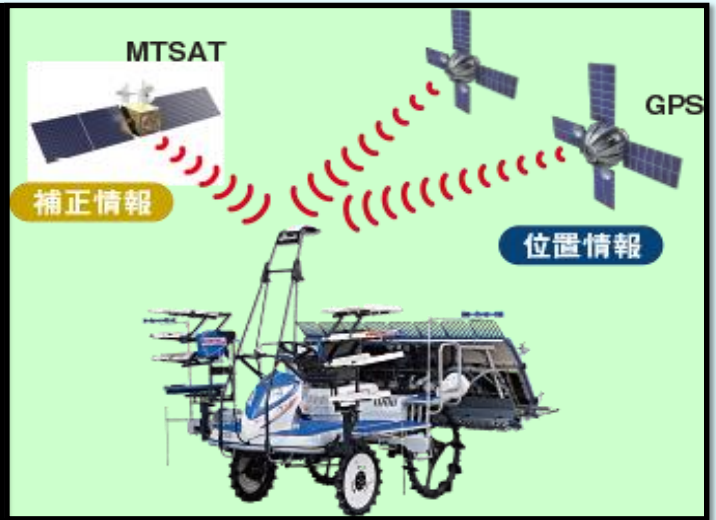

これからの農業

ICTスマート農業

低コスト農業

担い手営農支援

夢ある”農業女子”応援Project

夢ある農業応援九州研修所(略称:『夢九研』)

『夢九研』の役割

当社では、変化する農業環境に対応し、農業の更なる発展と未来の担い手を支援するため、夢ある農業の実現に向けた様々な取組を行っております。

ショールームには、地域にあった先進的栽培技術や最新技術を取り入れた農業機械、ICTやロボット技術などの先端技術を搭載した農業機械などを展示しており、敷地内には機械操作を体感できる実演圃場を備えています。また地元に適した栽培体系の提案・実証を行うための水田と畑も近くに整えています。

研修室

マルチローター(ドローン)教習所

中セキ九州マルチローター教習所 熊本校・鹿児島校 開校

農林水産航空協会指定
産業用マルチローター
教習施設