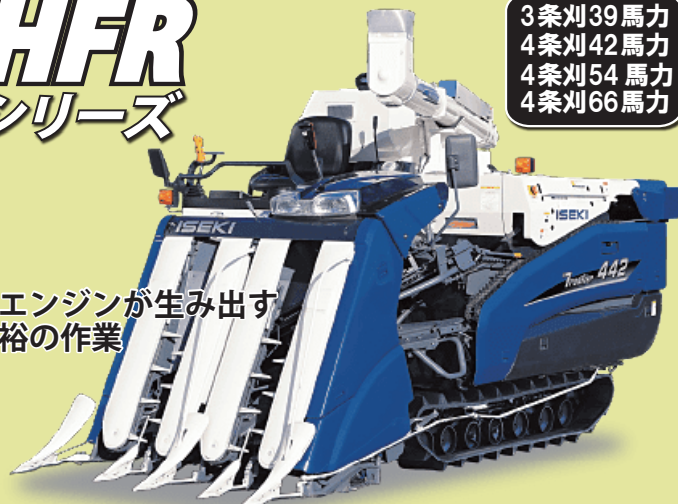

「野菜作」関連商品

高能率型 野菜移植機 (葉茎菜類)

PVH103-60LX

作業能率30%アップの
高能率型 (X型)

1畦1条植え
(キャベツ・ブロッコリー・ハクサイ等の葉茎菜類)

HFR
シリーズ

3条刈39馬力
4条刈42馬力
4条刈54馬力
4条刈66馬力

新エンジンが生み出す
余裕の作業

家庭菜園にぴったり! 軽量・コンパクトでとても使いやすい!!

KMR3シリーズ

KMR403 (4.2馬力)

選べるタイプ

HX型

一軸正逆転

SDU型

しっかりうね立てタイプ