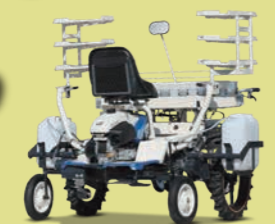

秋の刈取 収穫を気持ちよく！

粘り強いトルクフルなエンジンが
生み出す余裕の作業。

作業速 1.5m/s

HFR シリーズ

3条刈39馬力
4条刈42馬力
4条刈54馬力
4条刈66馬力

3条刈25馬力

HFC325

3条刈25馬力

HFG325

乾燥機

力強く快適、高い小回り性能

[3条刈 23馬力]

[2条刈 20馬力]

FrontierRapid HVZシリーズ

籾摺機

計量選別機

MZシリーズ

揺動籾摺機が
進化・熟成して新登場！

安定した基本性能はそのまま、

ポリメイト

RPQ3 SERIES 4条・5条

広々作業空間で
ひとつ上の操作性を

さなえ苗レール

さなえよくばりラック

前輪側に空気を溜め取ったための
特別なラックを追加 (5枚搭載可能)
ドリンクホルダーも付きますので
簡単に作業ができます。

Operesta シリーズ 真っすぐを貫く

■NTA605FFZGQCY
メーカー希望小売価格(税込)
¥7,768,200

■NTA505FFZGQCY
メーカー希望小売価格(税込)
¥7,239,100

■NTA365FFZGQCY
メーカー希望小売価格(税込)
¥6,019,200

■RTS25ZGQ
メーカー希望小売価格(税込)
¥3,297,800

■RTS20ZQ
メーカー希望小売価格(税込)
¥2,775,300

■NTA335LGQ+1.7mロータリ

■NTA255GQ+1.5mロータリ

■RTS25GQ+1.5mロータリ

メーカー希望小売価格(税込)
¥4,220,700

メーカー希望小売価格(税込)
¥3,603,600

メーカー希望小売価格(税込)
¥3,028,300

■RTS25S54JVCY03 ハイタリ・キャビン仕様

麦・大豆・野菜の管理作業に！

メーカー希望小売価格(税込)
¥3,655,300

■TQ143KX02 狭幅仕様

白ネギ・アスパラ等の管理作業に！

メーカー希望小売価格(税込)
¥1,476,200

「野菜作」関連商品 多数展示!!

高能率型 野菜移植機(葉茎菜類)

PVH103-60LX

1畦1条植え
(キャベツ・ブロッコリー・ハクサイ等の葉茎菜類)

乗用半自動2条植

PVHR203-120L3D

キャベツ ハクサイ

作業能率30%アップの
高能率型(X型)

様々な
作物に対応!

座ったまま
植付けできる!

家庭菜園にぴったり! Myペット

選べる2タイプ

HX型

一軸正逆転

SDU型

しっかりうね立てタイプ

KCR509 (4.2馬力)

KCR659 (6.3馬力)

かたい畑でもしっかり耕うん

手軽にうねが立てられる