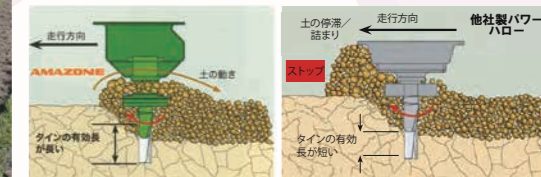

### アマゾーネ作業機

世界中に認められる品質・高速作業に応える耐久性・精密農業を実現する設計

ディスクハロー

作業幅 2.5m・3.0m

- 稲刈り後・麦後など大量の残渣物のある条件でも、詰まることなく土の撈拌を行える。
- 深さ調整は油圧で行うので、運転席から降りずに調整可能!

パワーハロー 作業幅 2.5m・3.0m

パワーハローは垂直方向に爪(ティン)が回転するため、硬盤層を作らず苗等の根張りが良くなります。

牧草・麦等の播種床作りに最適!!

土塊・葉の多い圃場でも良好な土の流れを確保できます!

グリーンドリル

ディスクハローやパワーハロー等のアマゾーネ作業機に装着して使用。

- 整地と播種を同時に行える。
- 緑肥から牧草など幅広い種子に対応。
- 浅播きを狙った種子のエア搬送方式。

ブロードキャスタ

(3種類の散布ディスクの中から選びます)

- ZA-M 1001 (ホッパー容量 1000L)
- ZA-M 1201 (ホッパー容量 1200L)
- ZA-M 1501 (ホッパー容量 1500L)