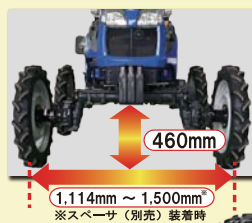

460mm

1,114mm ~ 1,500mm

※スペース (別売) 装着時

TQ143HX (13ps)

前後輪同径の大径タイヤを採用した余裕たっぷりの
最低地上高で作物を傷つけることなく作業ができます。

家庭菜園にぴったり! 軽量・コンパクトでとても使いやすい!!

KMR3 シリーズ

KMR403 (4.2馬力)