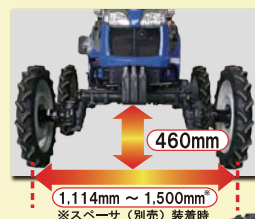

atex

株式会社アテックス

管理作業にピッタリ!!

中セキのハイクリトラクター