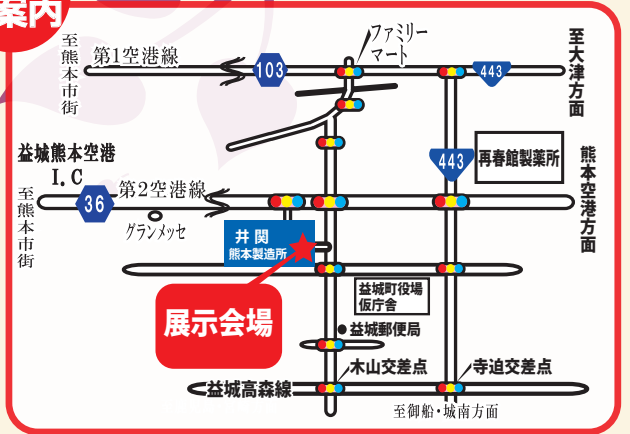

中セキ

2023年

秋の展示会

11月 **17** (金) **18** (土)

開催時間 10:00 ▶▶ 15:00

会場 熊本製造所内 特設会場

上益城郡益城町安永1400

会場のご案内

協賛メーカー品

多数展示

株式会社 **中セキ九州 熊本営業部**

☎096-286-0333 上益城郡益城町安永 1400

ご案内は

粘り強いトルクフルなエンジンが
生み出す余裕の作業。

HFR
シリーズ

作業速 1.5m/s