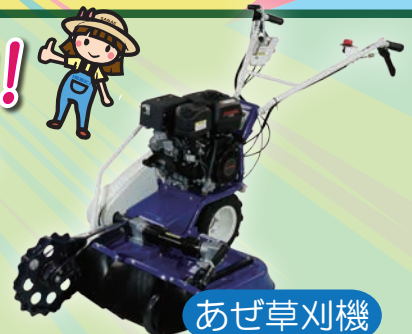

秋の刈取 収穫を気持ちよく！

HFR シリーズ

3条刈39馬力
4条刈42馬力
4条刈54馬力
4条刈66馬力

新エンジンが生み出す
余裕の作業

HFG325

3条刈25馬力

HFC325

3条刈25馬力

NEW RTS SERIES [レスパ]

16PS・18PS・20PS
22PS・23PS・25PS

New

RESPA5 SERIES

HSTミッション

HSTミッションはノークラッチで
スムーズな変速が可能！
前後進切替もノークラッチで
快適作業が行えます。

後付け自動操舵 CHC ナビ

大好評 取付工賃込
110万円 (税別)

※別途ハンドル取付部材の料金が掛かります

家庭菜園にぴったり！ 軽量・コンパクトでとても使いやすい！！

KMR3 シリーズ

選べるタイプ

HX 型

一軸正逆転

SDU 型

しっかりうね立てタイプ

かたい畑でもしっかり耕うん

手軽にうねが立てられる

草刈関連商品 キャンペーン実施中！

あぜ草刈機