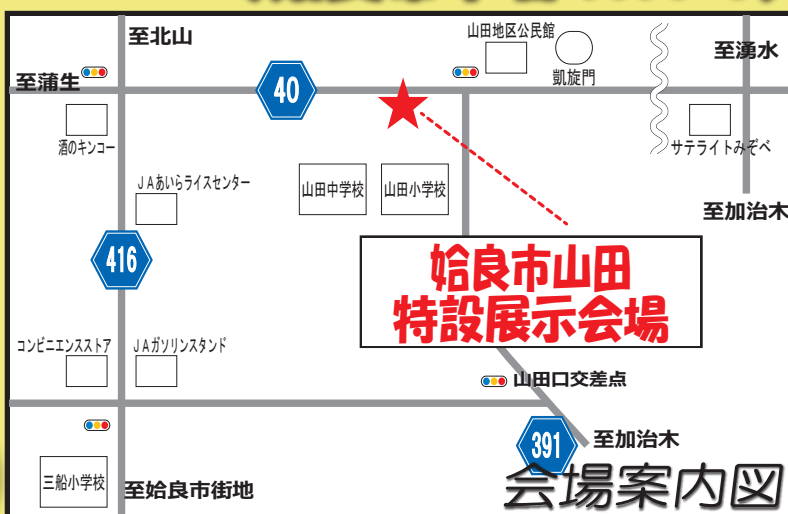

【会場】山田特設展示会場
(始良市下名 1070-9)

2023年 9月

8金 9土

9:00 ▶▶ 16:00