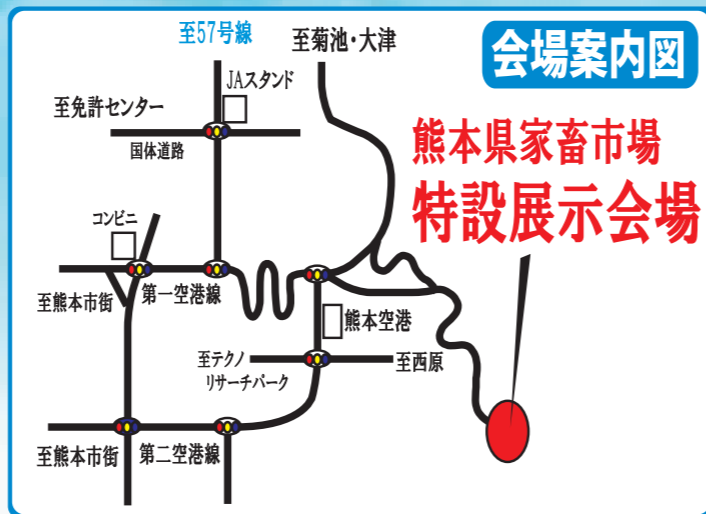

夏のふれあい展示会

7月 23日 24日
2023年

AM10:00 ▶ PM 3:00

会場

熊本県家畜市場
菊池郡大津町岩坂 1485

お問い合わせ

(株)中セキ九州中部支社熊本営業部
096-286-0333

詳しくは中セキ九州ホームページをご覧ください。

中セキ九州 イベント情報

検索

ご来場記念品

ご来場いただいたお客様に

記念品進呈

肥料・農薬

汚泥発酵肥料 普通肥料
ULTRA-X
UKウルトラエックス N-P-K 4-4-1
ジャンボタニシ対策

会場にてご予約受付中!

育苗時に葉面散布
二価鉄豊富な苗を作る!!

協賛メーカー品 多数展示

格納点検整備受付 点検整備受付中

安全・快適作業のため「農業機械」の点検整備はいかがですか?

メーカー問わずお気軽にお申し付けください

BF25 (25PS) BF29 (29PS)
BF32 (32PS) BF35 (35PS)
BF45 (45PS) BF50 (50PS)
BF55 (55PS) BF60 (60PS)

BF

B F R E X

BF60

新デザイン 快適シート 装備

HSTと遊星ギア組み合わせた
無段変速 ミッション

新型 **BFトラクタ**
体感試乗できます

You Tube
公式チャンネル
ISEKI九州農業応援団

Instagram
公式アカウント
isekikyusyu_official