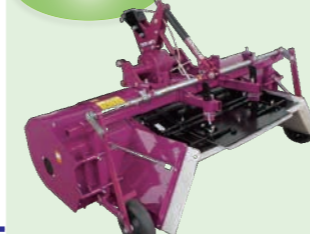

田植機

NTA335LGQA (33PS)

高馬力でコンパクト!
大特免許不要の
1500mmロータリ装着!

NT365LUCY (36PS)

麦・大豆等での管理作業に!
広幅トレッド仕様
(トレッド 1500mm)

だい地くん タイプRF

畝立て

粘土質・稲刈り後の水田での作業性を向上
土塊や稲株が残る厳しい条件でも作業が可能

乗用半自動2条植 PVHR203-120L3D

キャベツ ハクサイ

大好評
売れてます!

様々な作物に対応!
座ったまま植付けできる!

座ってラクラク!
簡単植付け

いろいろな場面で使える機能が充実。プロ農家の作業をしっかりとサポート。畑の管理に最適!

KSX300(3PS) KSX450(4.2PS) KSX600(6.3PS)

家庭菜園にぴったり! 簡単耕うん!! 楽々・安心作業!!