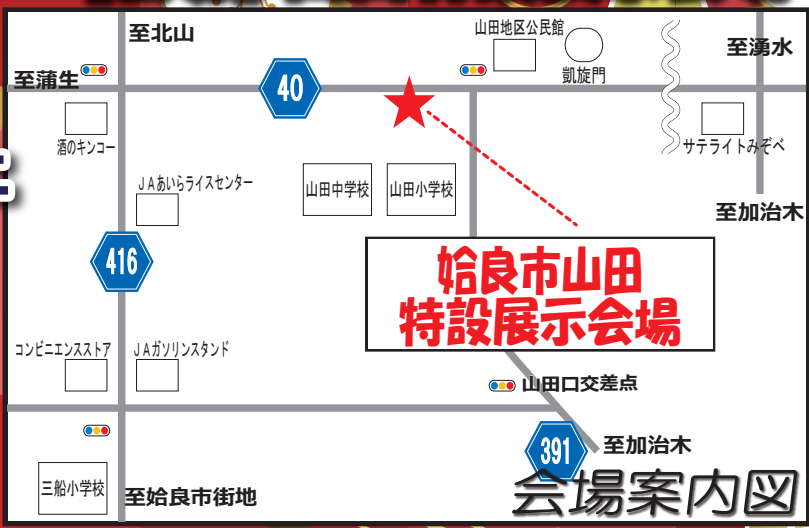

ISEKI

中セキ九州南部支社
鹿児島営業部

株式会社 中セキ九州

始良営業所商談会

【会場】山田特設展示会場

3月10、11日

2023年

金

土

開催時間 9:00 ▶▶ 16:00

9:00 ▶▶ 15:00