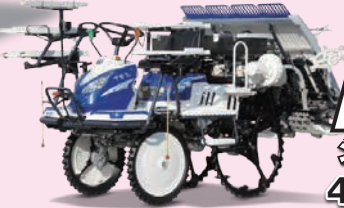

ISEKI

中セキ九州南部支社
鹿児島営業部

株式会社 中セキ九州

始良営業所商談会

【会場】山田特設展示会場

3月10、11日

2023年

金

土

開催時間 9:00 ▶▶ 16:00

9:00 ▶▶ 15:00

感染対策を徹底してお待ちしております

新型コロナウイルスの影響により
中止する場合がございますので ご了承ください。

井関製品値上げ直前! 今がお買得!!

2023年4月 井関商品価格改定 (値上げ予定)

NTA シリーズにオペレスタ登場!

直進アシストシステム
オペレスタ搭載!

- ■直進アシストレバー1本で簡単に使用できます。
- ■直進アシスト機能を使用し様々な作業が可能。

誰が乗っても同じまっすぐに。

88PS・98PS

T. Japan V

SCR非搭載 65PS・75PS

- ■最大油圧揚力 3,400kgf (L型)
- ■大容量 オルタネータ搭載 (120A)

- ■DPF 非搭載のエンジン
  実燃費の悪化や作業中断がなく、DPF交換など機械メンテナンスに関するランニングコストが軽減できます。

春商品

PR シリーズ

5条・6条・7条植

P43 シリーズ

4条

RPOQ シリーズ

4条・5条植

ハロー

ニプロ ウィングハロー

小橋工業 サイバーハロー

畦塗り機

ニプロ

小橋工業