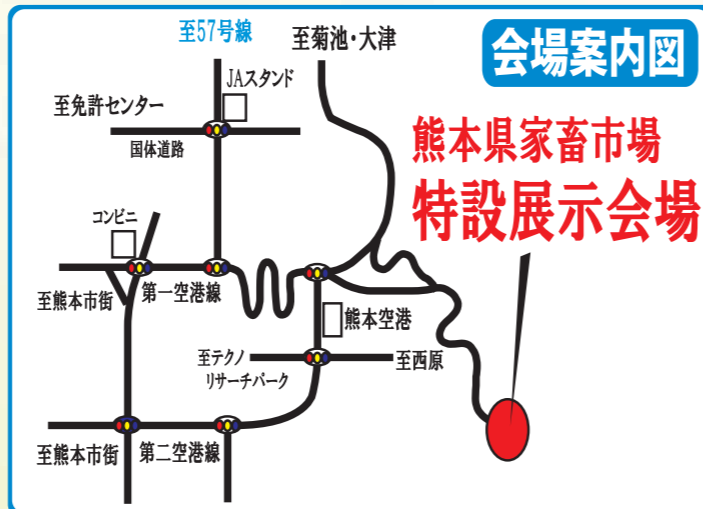

感染対策を徹底してお待ちしております

新型コロナウイルスの影響により
中止する場合がございますのでご了承ください。

会場

熊本県家畜市場
菊池郡大津町岩坂 1485

お問い合わせ

(株)中セキ九州中部支社熊本営業部
096-286-0333

詳しくは中セキ九州ホームページをご覧ください。

中セキ九州 イベント情報 検索