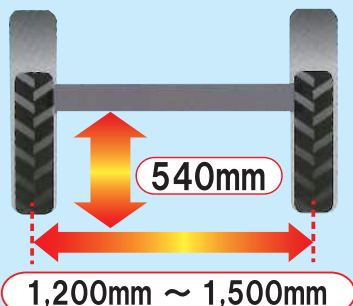

HSTミッションはノークラッチでスムーズな変速が可能! 前後進切替もノークラッチで快適作業が行えます。

NTA5 NT5

25PS・33PS・36PS・43PS

46PS・50PS・55PS・60PS

■強い牽引力と高い耐久性!
 70 偏平ラジアルタイヤ
 ※43PS 以上の型式に限る

New **ハイクリにキャビン仕様登場!**

RTS25S54JVCY03 (25PS)

- 業界最高のハイクリアランス
- 可変トレッドで汎用性アップ
- 圃場を荒らしにくい2WDターン可能