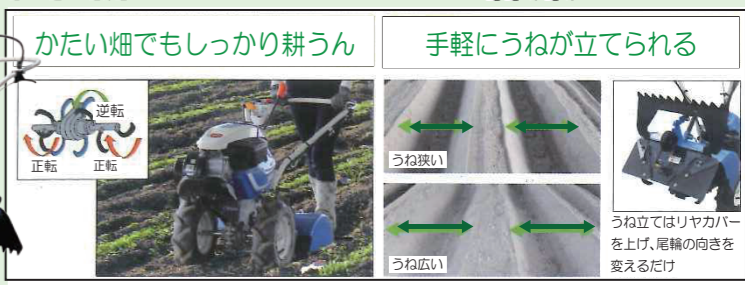

中耕・培土

除草剤散布

(キャビン・防除専用)

CR33-BR ロータリーカルチ+
外盛成形機

畝間の中耕・除草。畝の再成形に!

いろいろな場面で使える機能が充実。
プロ農家の作業をしっかりサポート。

畑の管理に最適!

KSX300(3PS) KSX450(4.2PS) KSX650(6.3PS)

家庭菜園にぴったり! 簡単耕うん!! 楽々・安心作業!!

選べる2タイプ

- HX型
一軸正逆転
- SDU型
しっかりうね立てタイプ

KCR659(5.4馬力)

かたい畑でもしっかり耕うん

手軽にうねが立てられる

逆転
正転
うね狭い
うね広い

うね立てはリヤカバ
を上げ、尾輪の向きを
変えるだけ